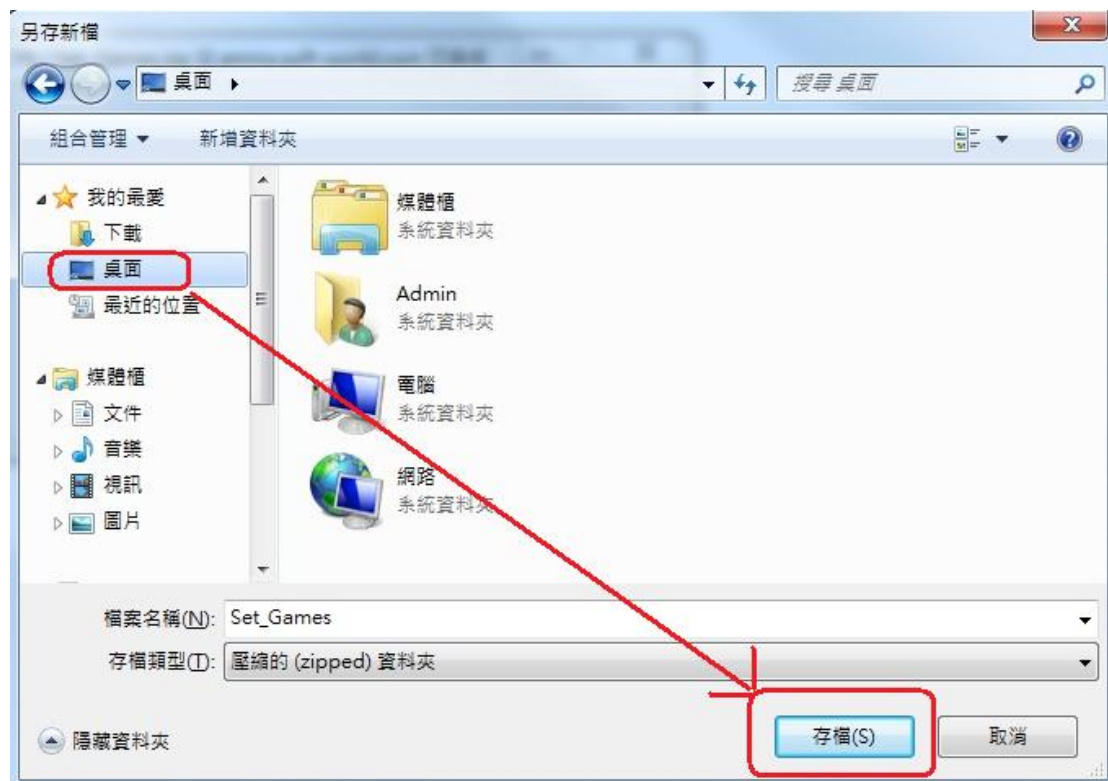

關閉 ACER 電腦中 遊樂場 功能

步驟一、先登出使用者帳戶

步驟二、點選 Admin 帳戶

步驟三、開啟 IE 瀏覽器，連結至 <http://emms.soft-world.com>

步驟四、點選遊樂場功能開啟與關閉設定檔”下載”

步驟五、選擇儲存，設定完畢後須記得刪除相關檔案

步驟六、將檔案儲存於桌面

步驟七、下載完後選擇“關閉”

步驟八、回到桌面，將下載的 ZIP 壓縮檔 **按右鍵** 解壓縮全部

步驟九、如須**關閉**遊樂場則在" Disable_InboxGames"檔案上 **按右鍵** ，以系統管理員身分執行

步驟九、選擇“是”執行檔案

步驟十、執行完畢後按任意鍵及關閉視窗

最後、將桌面下載的 "Set_Games.ZIP"檔案 及 "Set_Games"的資料夾 刪除，

重複 步驟一登出使用者，接著步驟二 選擇 USER 帳戶登入。