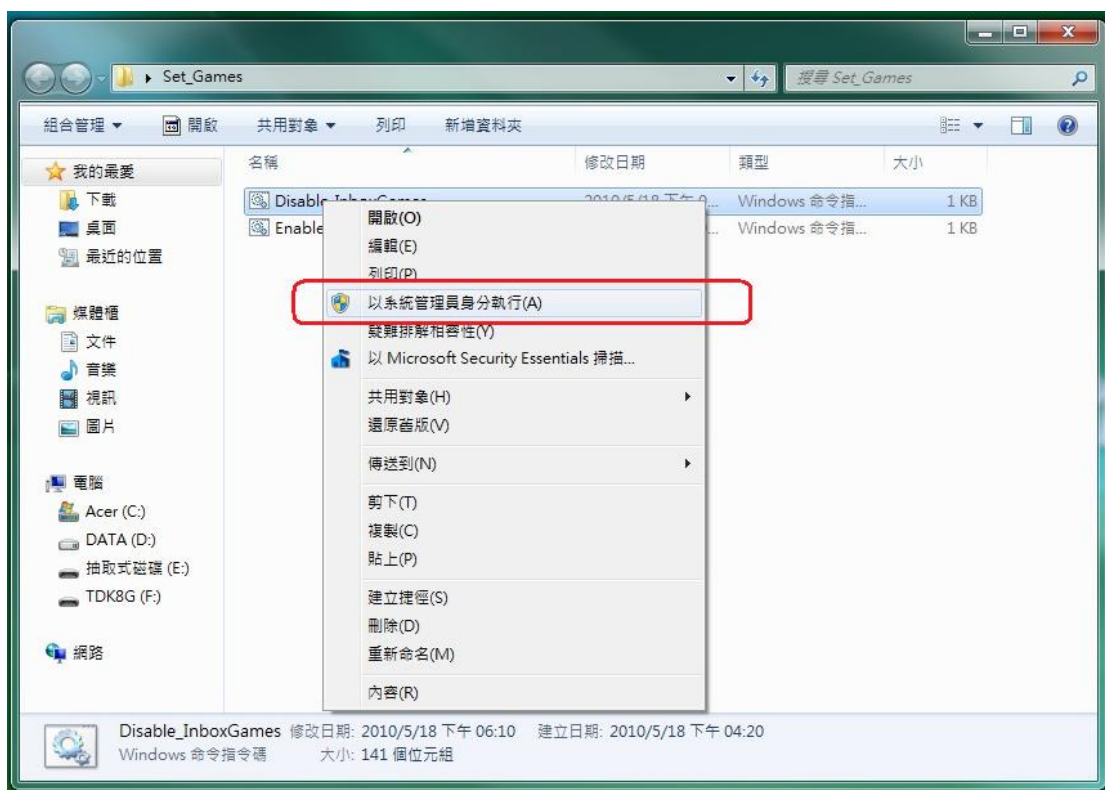

關閉 ACER 電腦中 遊樂場 功能

步驟一、先登出使用者帳戶

步驟二、點選 Admin 帳戶

步驟三、開啟 IE 瀏覽器，連結至 <http://emms.soft-world.com>

步驟四、點選遊樂場功能開啟與關閉設定檔”下載”

步驟五、選擇儲存，設定完畢後須記得刪除相關檔案

步驟六、將檔案儲存於桌面

步驟七、下載完後選擇“關閉”

步驟八、回到桌面，將下載的 ZIP 壓縮檔 **按右鍵** 解壓縮全部

步驟九、如須**關閉**遊樂場則在" Disable_InboxGames"檔案上 **按右鍵** ，以系統管理員身分執行

步驟九、選擇“是”執行檔案

步驟十、執行完畢後按任意鍵及關閉視窗

最後、將桌面下載的 "Set_Games.ZIP"檔案 及 "Set_Games"的資料夾 刪除，

重複 步驟一登出使用者，接著步驟二 選擇 USER 帳戶登入。