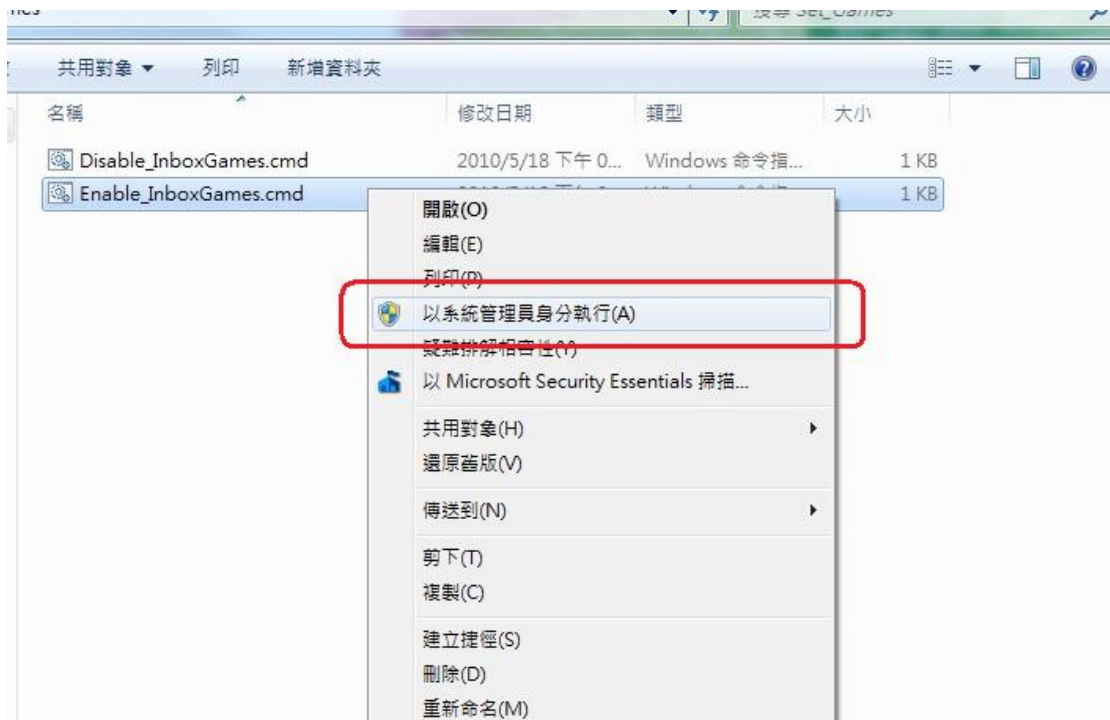

關閉 ACER 電腦中 遊樂場 功能

步驟一、先登出使用者帳戶

步驟二、點選 Admin 帳戶

步驟三、開啟 IE 瀏覽器，連結至 <http://emms.soft-world.com>

步驟四、點選遊樂場功能開啟與關閉設定檔”下載”

步驟五、選擇儲存，設定完畢後須記得刪除相關檔案

步驟六、將檔案儲存於桌面

步驟七、下載完後選擇“關閉”

步驟八、回到桌面，將下載的 ZIP 壓縮檔 **按右鍵** 解壓縮全部

步驟九、如須**關閉**遊樂場則在" Disable_InboxGames"檔案上 **按右鍵** ，以系統管理員身分執行

步驟九、選擇“是”執行檔案

步驟十、執行完畢後按任意鍵及關閉視窗

最後、將桌面下載的 "Set_Games.ZIP"檔案 及 "Set_Games"的資料夾 刪除，

重複 步驟一登出使用者，接著步驟二 選擇 USER 帳戶登入。

啟用 ACER 電腦中 遊樂場 功能

步驟十一、如須開啟遊樂場則在“ Enable_InboxGames”檔案上 **按右鍵**，以系統管理員身分執行

步驟十二、選擇“是”執行檔案

步驟十三、執行完畢後按任意鍵及關閉視窗

步驟十四、將桌面下載的 "Set_Games.ZIP" 檔案 及 " Set_Games" 的資料夾 刪除，重複 步驟一登出使用者，接著步驟二 選擇 USER 帳戶登入。