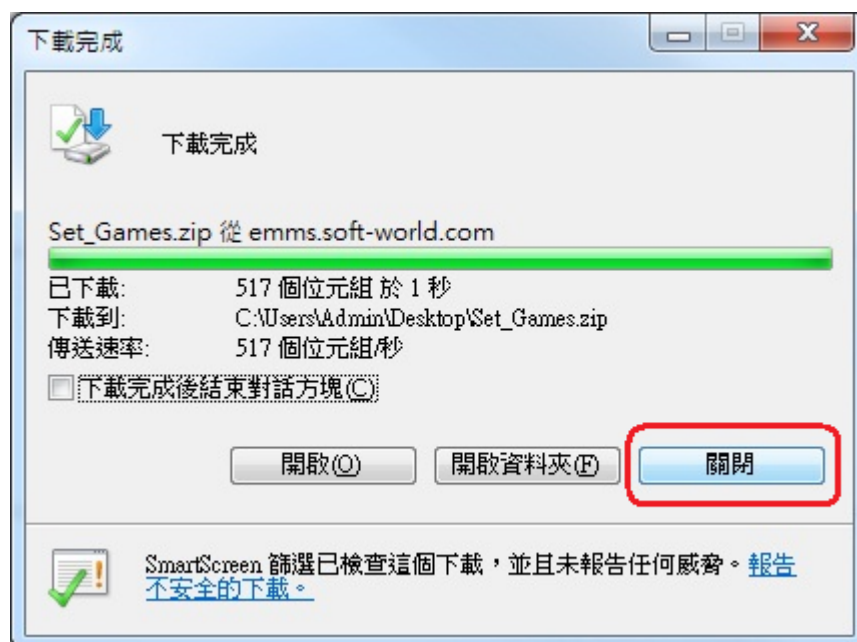

關閉 ACER 電腦中 遊樂場 功能

步驟一、先登出使用者帳戶

步驟二、點選 Admin 帳戶

步驟三、開啟 IE 瀏覽器，連結至 <http://emms.soft-world.com>

步驟四、點選遊樂場功能開啟與關閉設定檔”下載”

步驟五、選擇儲存，設定完畢後須記得刪除相關檔案

步驟六、將檔案儲存於桌面

步驟七、下載完後選擇“關閉”

步驟八、回到桌面，將下載的 ZIP 壓縮檔 **按右鍵** 解壓縮全部

步驟九、如須**關閉**遊樂場則在" Disable_InboxGames"檔案上 **按右鍵** ，以系統管理員身分執行

步驟九、選擇“是”執行檔案

步驟十、執行完畢後按任意鍵及關閉視窗

最後、將桌面下載的 "Set_Games.ZIP"檔案 及 "Set_Games"的資料夾 刪除，

重複 步驟一登出使用者，接著步驟二 選擇 USER 帳戶登入。