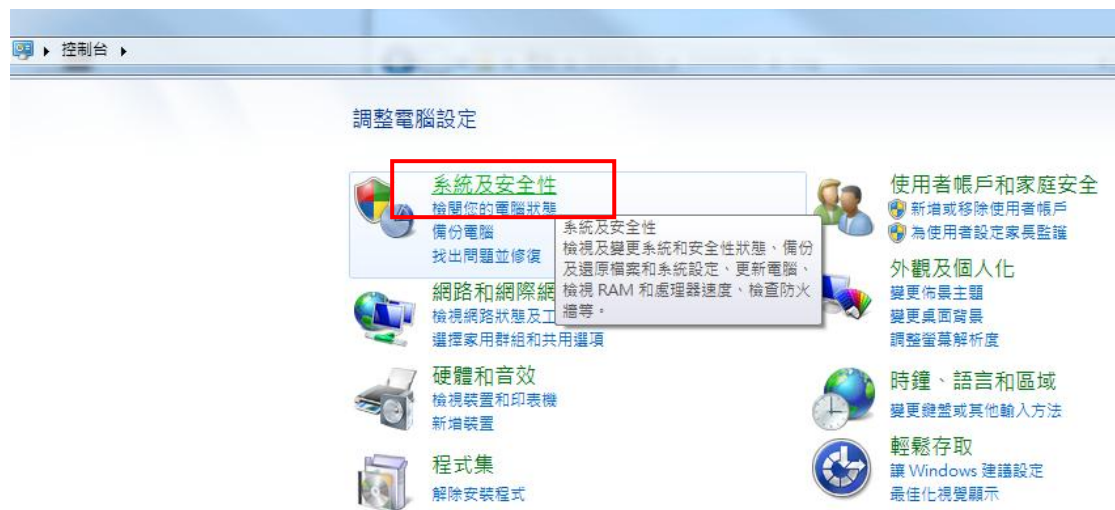

### ✚ 作業環境

- ◆ 以 Vista 例，開始/控制台/系統，按右鍵/開啟

◆ 以 Xp 為例，開始/控制台/系統，按右鍵/開啟

◆ 以 Window7 為例，開始/控制台/系統及安全性，

點選「系統及安全性/系統」

IE 版本

◆ 以 IE7 為例，「說明/關於 Internet Explorer(A)」

版本: 7.0.5730.13  
加密強度: 128 位元  
產品識別碼: 92318-600-2369701-23864  
更新版本: 0