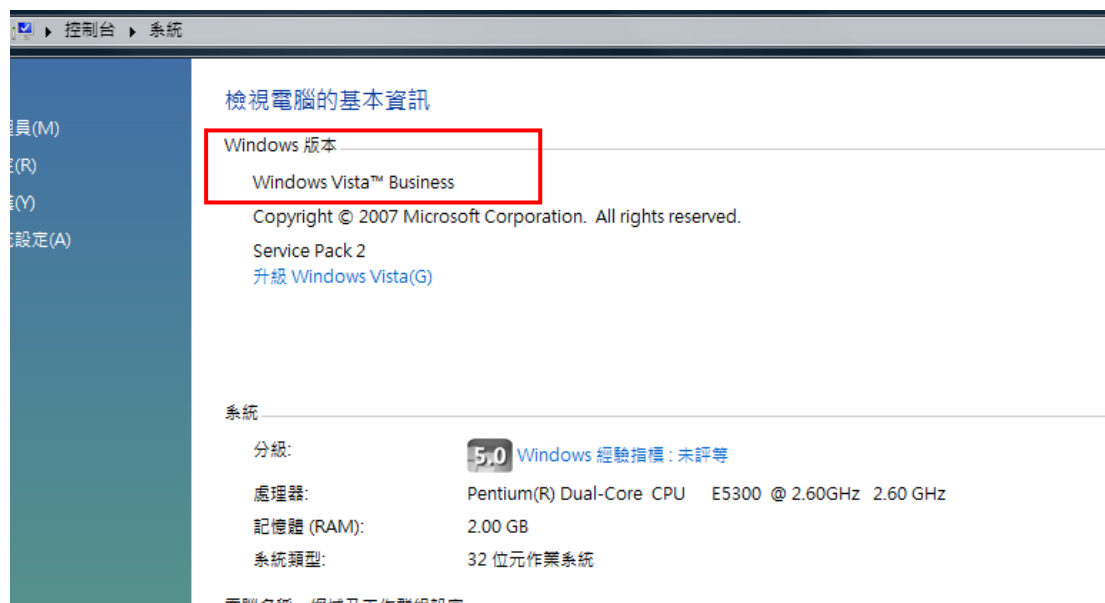

### ✚ 作業環境

- ◆ 以 Vista 例，開始/控制台/系統，按右鍵/開啟

◆ 以 Xp 為例，開始/控制台/系統，按右鍵/開啟

◆ 以 Window7 為例，開始/控制台/系統及安全性，

點選「系統及安全性/系統」

IE 版本

◆ 以 IE7 為例，「說明/關於 Internet Explorer(A)」

版本: 7.0.5730.13  
加密強度: 128 位元  
產品識別碼: 92318-600-2369701-23864  
更新版本: 0